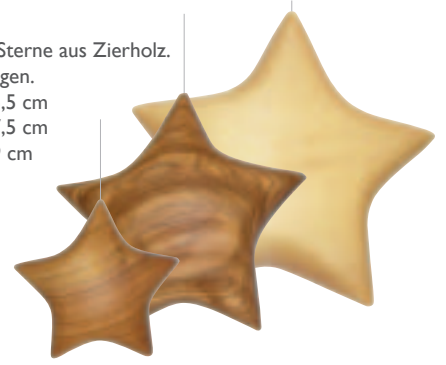

**Echtholz-Weihnachtskarten**

Festliche Weihnachtskarten aus Buche. Mit verschiedenen Motiven zum Herausnehmen. Im Transparent Kuvert. Individueller Text möglich.

- Tanne 2 zu 1** Zwei Tannenbäume zum Zusammenstecken. **PW.151**
- Drei Sterne** Drei einzelne, ineinander liegende Sterne. **PW.152**
- Weihnachten** Tannenbaum und Sternschnuppe. **PW.154**

### Holz-Steine

Mit verschiedenen Lasergravuren oder individuellem Logo / Text.  
Kirschbaum geölt. 9 x 6 cm.

AS.122D

AS.122C

### Stern

Dekorative Sterne aus Zierholz.

Zum Aufhängen.

WA.050 5,5 cm

WA.051 7,5 cm

WA.052 9 cm