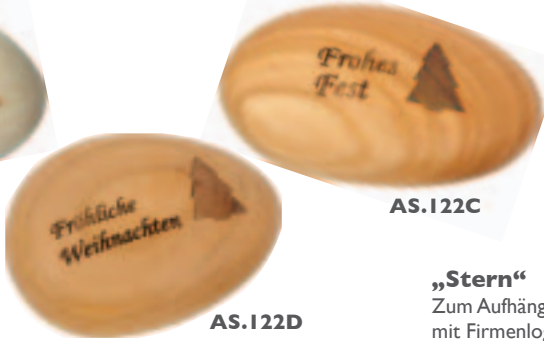

**„Erst 1, dann 2 ...“**

Holzeinschub mit vier Teelichtern im Alu-Gehäuse, Länge geschlossen 20 cm.  
**WA.046** Geräucherte Eiche geölt  
**WA.047** Nussbaum geölt

**„Deftige-Brotzeit“**

Ein Stück original Schwarzwälder Schinken (ca. 200g), mit traditionellem Holzbrettchen und hochwertigem Messer.  
**GP.035**

**„Espresso“**

2 ausgefallene Espressotassen mit einer Packung feinstem Espresso (100 g), in dekorativer Holzkassette.  
**GP.028A**

### "Holz-Steine"

Aus Ahorn natur oder Kirschbaum geölt, mit verschiedenen Lasergravuren oder individuellem Logo/Text (ca. 5,5 x 4 cm und 9 x 6 cm).

AS.119H

AS.122D

AS.122C