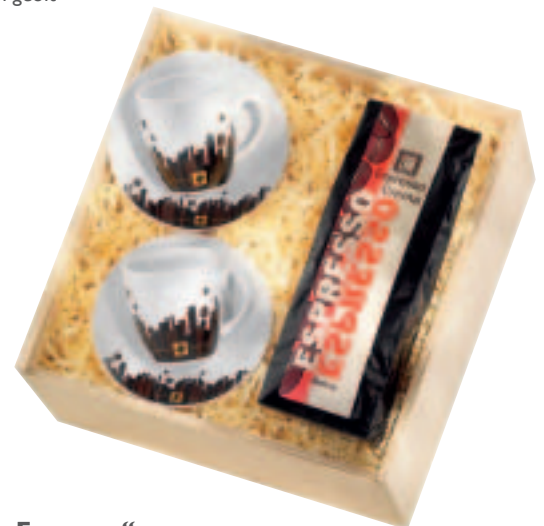

**„Gold-Dublonen“**

12 köstliche Costa Rica „Schoko-Gold-Dublonen“ in einer feinen Spanschachtel (Füllung 80 g).  
**GP.033**

**„Cargo“**

Klassische Übersee-Kiste aus Holz – gefüllt mit den besten belgischen Pralinen (180g).  
**GP.032**

**„Steinschlag“**

Damit knacken Sie auch harte Nüsse! Hochwertiger Design-Nussknacker mit Steinkugel, Holzsockel und Edelstahlbügeln.  
**KA.011**

**„Hopfen und Malz“**

1 Flasche Classic Export (Bioland 0,5 l), eine köstliche Bauernsalami (300 g) und original Soester Pumpernickel (250g) im geflochtenen Korb.  
**GP.036**

**„Erst 1, dann 2 ...“**

Holzeinschub mit vier Teelichtern im Alu-Gehäuse, Länge geschlossen 20 cm.  
**WA.046** Geräucherte Eiche geölt  
**WA.047** Nussbaum geölt

**„Deftige-Brotzeit“**

Ein Stück original Schwarzwälder Schinken (ca. 200g), mit traditionellem Holzbrettchen und hochwertigem Messer.  
**GP.035**