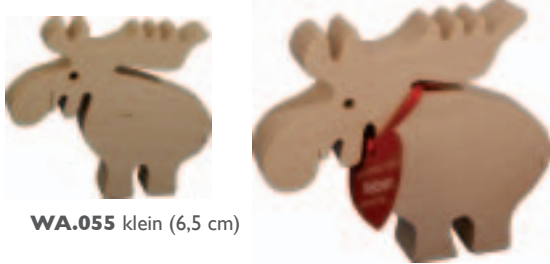

### „Stern“

Dekorativer Sterne aus Zierholz, zum Aufhängen.

WA.050 (5,5 cm)

WA.051 (7,5 cm)

WA.052 (9 cm)

### „Stern“

Zum Aufhängen. Auf Wunsch mit Firmenlogo (8,6 cm).

WA.066

### „Elch“

Ahorn natur

WA.055 klein (6,5 cm)

WA.056 groß (9,5 cm)

WA.057 mit „Kindern“ (9,5 cm)