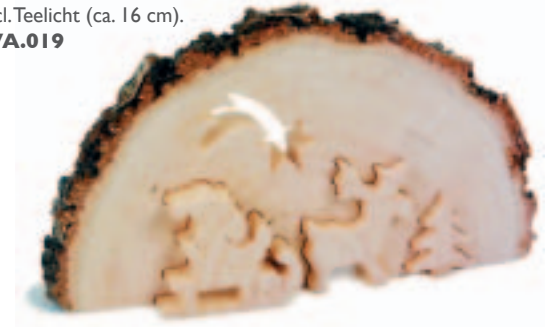

### „Santa Claus“

Baumscheibe mit 3D-Motiv incl. Teelicht (ca. 16 cm).

WA.019