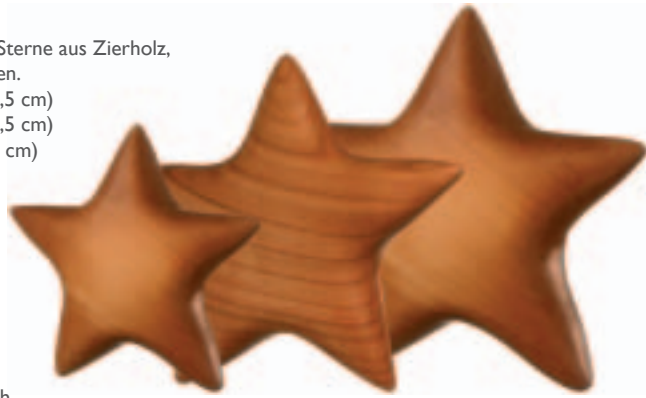

"Holz-Steine"

Aus Ahorn natur oder Kirschbaum geölt, mit verschiedenen Lasergravuren oder individuellem Logo/Text (ca. 5,5 x 4 cm und 9 x 6 cm).

„Stern“

Dekorativer Sterne aus Zierholz, zum Aufhängen.

WA.050 (5,5 cm)

WA.051 (7,5 cm)

WA.052 (9 cm)

„Stern“

Zum Aufhängen. Auf Wunsch mit Firmenlogo (8,6 cm).

WA.066

„Elch“

Ahorn natur

„Drei Tannenbäume“

Zum Zusammenstecken, in Geschenkschachtel (6,0, 7,5 und 9,0 cm).

WA.065

„Winter“

Ast-Windlicht (10 – 12 cm).

WA.063

„Santa Claus“

Baumscheibe mit 3D-Motiv incl. Teelicht (ca. 16 cm).

WA.019

„Weihnachtsanhänger“

Astscheiben als Baum- und Fensterschmuck. In den Motivgrößen 2,8 und 6 cm.

WA.070 „Krippe“

WA.071 „Elch mit Baum“

WA.072 „Engel mit Harfe“

„Slim-Line“ Visitenkartenetui

aus Metall mit Furnierapplikation.

VE.021 Kirschbaum

VE.022 Nussbaum-Maser

"Holz-USB-Sticks"

USB-Stick's aus verschiedenen Holzarten mit bis zu 16 GB Speicherkapazität.

PC.002 Nussbaum matt

PC.001 Kirschbaum matt

PC.003 Zwetschge matt

Schreibset „Lochdesign“

Rosenholz: Etui, Füller u. Kuli.

SW.220

„Echtholz-Kalender“

Mit edlen Furnieren. Buchblock mit Tagesblätter.

PP.002C Kirschbaum (9 x 13 cm)

PP.010C Nussbaum-Maser (9 x 13 cm)

PP.023C Kirschbaum (12 x 16,5 cm)

PP.031C Nussbaum-Maser (12 x 16,5 cm)