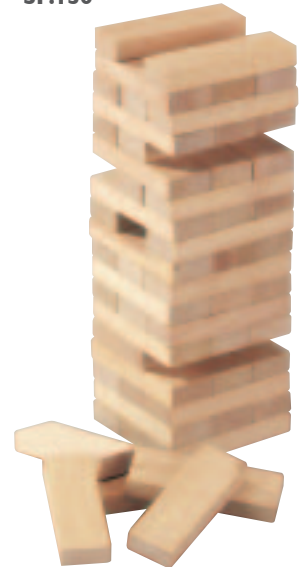

### Holz-Kreisel

Pfiffige Kreisel für Ihre Werbung. Buche.

**SP.162** Werbe-Kreisel Sonderfertigung in rot, ø 3,5 cm

**SP.163** Werbe-Kreisel, ø 3,5 cm

**SP.164** Wende-Kreisel, ø 3,0 cm

**SP.165** Spitz-Kreisel, ø 3,5 cm

### Backgammon-Koffer

Koffer aus Buche und Buchensperrholz,

Backgammon als Intarsie eingelegt,

Schach und Mühle aufgedruckt.

Inklusive Schach und Mühlefiguren aus Holz,  
38 x 24 cm.

**SP.141**

### 7 in 1

Spiele-Kassette, 23 x 23 x 6 cm.

**SP.156**

### Stapelturm

Bauspiel im Baumwollbeutel,

19,0 x 6,7 x 6,7 cm.

**SP.150**