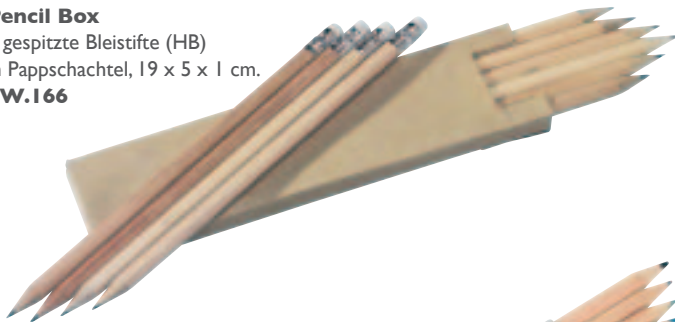

**Color Woody**

Riesenbuntstift gefüllt mit Holzfarbstiften.

SW.162 6 Holzfarbstifte
ø 3 cm, 14 cm hoch**SW.163** 12 Holzfarbstifte
ø 4 cm, 25 cm hoch**Sixcolor**

6 Holzfarbstifte in Pappschachtel.

SW.161 9,2 x 4,5 x 1 cm**Color-Roll**

24 Holzfarbstifte, Spitzer und Radiergummi im Pappköcher, ø 5,5 x 10,6 cm.

SW.159**Colorpack**

12 Holzfarbstifte in Pappschachtel, 11,3 x 9,1 x 1 cm.

SW.160**Pencil Box**6 gespitzte Bleistifte (HB)
in Pappschachtel, 19 x 5 x 1 cm.**SW.166****Natural**6 Holzfarbstifte in Pappschachtel,
18 x 4,5 x 1 cm.**SW.167****MeMo**Abwischbare magnetische Pinnwand,
mit Stift und Magnet, 34 x 19,5 x 1,2 cm.**SW.172****Pencil**

Holzbleistift (HB) rund mit Radiergummi.

SW.165 Länge 19 cm, natur**SW.169** Länge 19 cm, silber**SW.170** Länge 19 cm, weiß**SW.171** Länge 19 cm, schwarz**Lini Box**12 Holzfarbstifte, Spitzer und
Lineal mit Holzkästchen,
20,8 x 4,4 x 3 cm.**SW.164****„Lineal“**

Holzlineal mit Metallkante, Länge 30 cm.

SW.168