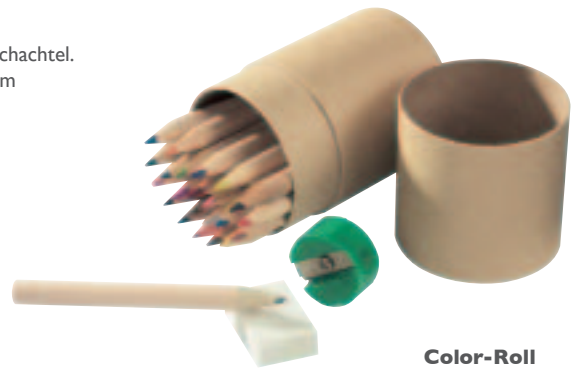

**Color Woody**

Riesenbuntstift gefüllt mit Holzfarbstiften.

SW.162 6 Holzfarbstifte
ø 3 cm, 14 cm hoch**SW.163** 12 Holzfarbstifte
ø 4 cm, 25 cm hoch**Sixcolor**

6 Holzfarbstifte in Pappschachtel.

SW.161 9,2 x 4,5 x 1 cm**Color-Roll**

24 Holzfarbstifte, Spitzer und Radiergummi im Pappköcher, ø 5,5 x 10,6 cm.

SW.159**Colorpack**

12 Holzfarbstifte in Pappschachtel, 11,3 x 9,1 x 1 cm.

SW.160**Pencil Box**6 gespitzte Bleistifte (HB)
in Pappschachtel, 19 x 5 x 1 cm.**SW.166****Natural**6 Holzfarbstifte in Pappschachtel,
18 x 4,5 x 1 cm.**SW.167****MeMo**Abwischbare magnetische Pinnwand,
mit Stift und Magnet, 34 x 19,5 x 1,2 cm.**SW.172****Pencil**

Holzbleistift (HB) rund mit Radiergummi.

SW.165 Länge 19 cm, natur**SW.169** Länge 19 cm, silber**SW.170** Länge 19 cm, weiß**SW.171** Länge 19 cm, schwarz**Lini Box**12 Holzfarbstifte, Spitzer und
Lineal mit Holzkästchen,
20,8 x 4,4 x 3 cm.**SW.164****„Lineal“**

Holzlineal mit Metallkante, Länge 30 cm.

SW.168