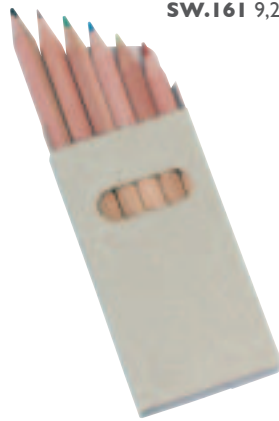

**Color Woody**

Riesenbuntstift gefüllt mit Holzfarbstiften.

SW.162 6 Holzfarbstifte
ø 3 cm, 14 cm hoch**SW.163** 12 Holzfarbstifte
ø 4 cm, 25 cm hoch**Sixcolor**

6 Holzfarbstifte in Pappschachtel.

SW.161 9,2 x 4,5 x 1 cm**Color-Roll**

24 Holzfarbstifte, Spitzer und Radiergummi im Pappköcher, ø 5,5 x 10,6 cm.

SW.159**Colorpack**

12 Holzfarbstifte in Pappschachtel, 11,3 x 9,1 x 1 cm.

SW.160**Pencil Box**6 gespitzte Bleistifte (HB)
in Pappschachtel, 19 x 5 x 1 cm.**SW.166****Natural**6 Holzfarbstifte in Pappschachtel,
18 x 4,5 x 1 cm.**SW.167****MeMo**Abwischbare magnetische Pinnwand,
mit Stift und Magnet, 34 x 19,5 x 1,2 cm.**SW.172****Pencil**

Holzbleistift (HB) rund mit Radiergummi.

SW.165 Länge 19 cm, natur**SW.169** Länge 19 cm, silber**SW.170** Länge 19 cm, weiß**SW.171** Länge 19 cm, schwarz**Lini Box**12 Holzfarbstifte, Spitzer und
Lineal mit Holzkästchen,
20,8 x 4,4 x 3 cm.**SW.164****„Lineal“**

Holzlineal mit Metallkante, Länge 30 cm.

SW.168