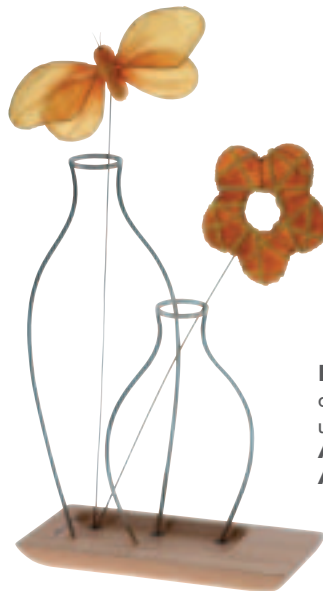

Woodon

Dekorative Holzschale aus dreidimensional geformtem Schichtholz 24 x 24 cm.

AS.080 Nussbaum
AS.079 Buche o. Abb.

Zen-Garten-Elegant

Erhabener Rahmen aus schwarz lackierter Esche. Mit weißem Quarzsand und Rechen ohne Deko 32 x 25 cm.
AS.074

Mini-Zen-Garten

Schwarz lackierter Holzrahmen mit weißem Quarzsand, Rechen und drei Halbedelsteinen. In schwarzer Geschenkkartonage 16,5 x 16,5 cm.
AS.100

Schubladenholz

Schmuckkästchen mit einer Samt-Schublade. Zierholz geölt ca. 18 x 6 cm.
AS.065

Desktop

Schreibtischgarnitur aus Nussbaum matt. Mit Kartenhalter und Deckel zum abnehmen.
SW.280 Groß 27,0 x 7,8 x 3,3 cm
SW.281 Klein 12,8 x 7,8 x 3,3 cm

Sandpendel

Design Raumobjekt. Kirschbaumteller mit weißem Quarzsand. ø ca. 35 cm, Gesamtlänge 125 cm
AS.063

Flower-Stand

dekoratives Tischobjekt für Trockenblumen und kreative Ideen 20,3 x 10 cm.
AS.110 Ahorn auf Kirschbaum gebeitzt
AS.109 Nussbaum o. Abb.

Flowers

Dekorativer Blumenrahmen aus Kirschbaum, mit drei Glaseinsätzen 24 x 24 cm.
AS.083