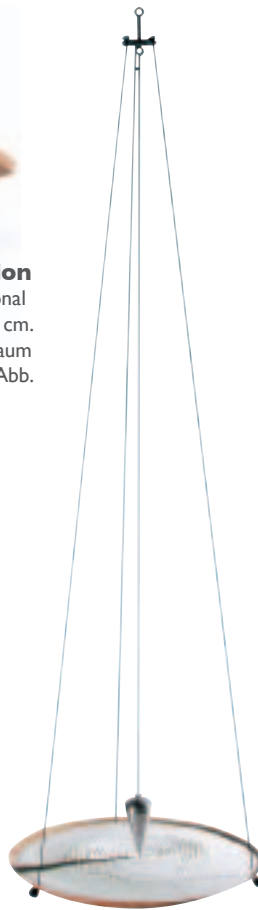

Woodon

Dekorative Holzschale aus dreidimensional geformtem Schichtholz 24 x 24 cm.

AS.080 Nussbaum
AS.079 Buche o. Abb.

Zen-Garten-Elegant

Erhabener Rahmen aus schwarz lackierter Esche. Mit weißem Quarzsand und Rechen ohne Deko 32 x 25 cm.
AS.074

Mini-Zen-Garten

Schwarz lackierter Holzrahmen mit weißem Quarzsand, Rechen und drei Halbedelsteinen. In schwarzer Geschenkkartonage 16,5 x 16,5 cm.
AS.100

Schubladenholz

Schmuckkästchen mit einer Samt-Schublade. Zierholz geölt ca. 18 x 6 cm.
AS.065

Desktop

Schreibtischgarnitur aus Nussbaum matt. Mit Kartenhalter und Deckel zum abnehmen.
SW.280 Groß 27,0 x 7,8 x 3,3 cm
SW.281 Klein 12,8 x 7,8 x 3,3 cm

Sandpendel

Design Raumobjekt. Kirschbaumteller mit weißem Quarzsand. ø ca. 35 cm, Gesamtlänge 125 cm
AS.063

Flower-Stand

dekoratives Tischobjekt für Trockenblumen und kreative Ideen 20,3 x 10 cm.
AS.110 Ahorn auf Kirschbaum gebeitzt
AS.109 Nussbaum o. Abb.

Flowers

Dekorativer Blumenrahmen aus Kirschbaum, mit drei Glaseinsätzen 24 x 24 cm.
AS.083