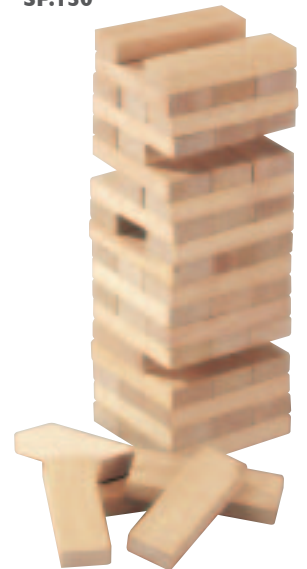

### Holz-Kreisel

Pfiffige Kreisel für Ihre Werbung. Buche.

**SP.162** Werbe-Kreisel Sonderfertigung in rot, ø 3,5 cm

**SP.163** Werbe-Kreisel, ø 3,5 cm

**SP.164** Wende-Kreisel, ø 3,0 cm

**SP.165** Spitz-Kreisel, ø 3,5 cm

### Backgammon-Koffer

Koffer aus Buche und Buchensperrholz,

Backgammon als Intarsie eingelegt,

Schach und Mühle aufgedruckt.

Inklusive Schach und Mühlefiguren aus Holz,  
38 x 24 cm.

**SP.141**

### 7 in 1

Spiele-Kassette, 23 x 23 x 6 cm.

**SP.156**

### Stapelturm

Bauspiel im Baumwollbeutel,

19,0 x 6,7 x 6,7 cm.

**SP.150**