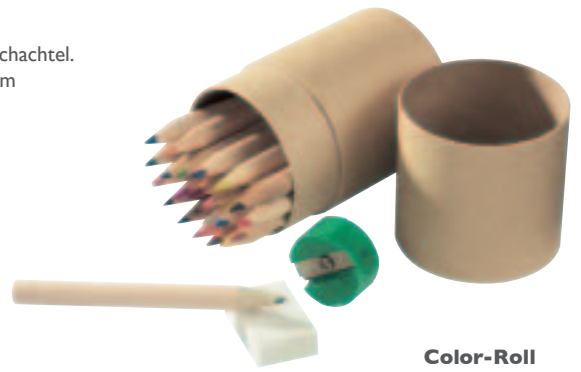

**Color Woody**

Riesenbuntstift gefüllt mit Holzfarbstiften.

**SW.162** 6 Holzfarbstifte  
ø 3 cm, 14 cm hoch

**SW.163** 12 Holzfarbstifte  
ø 4 cm, 25 cm hoch

**Sixcolor**

6 Holzfarbstifte in Pappschachtel.

**SW.161** 9,2 x 4,5 x 1 cm

**Color-Roll**

24 Holzfarbstifte, Spitzer und Radiergummi im Pappköcher, ø 5,5 x 10,6 cm.

**SW.159**

**Colorpack**

12 Holzfarbstifte in Pappschachtel, 11,3 x 9,1 x 1 cm.

**SW.160**

**Pencil Box**

6 gespitzte Bleistifte (HB) in Pappschachtel, 19 x 5 x 1 cm.

**SW.166**

**Natural**

6 Holzfarbstifte in Pappschachtel, 18 x 4,5 x 1 cm.

**SW.167**

**MeMo**

Abwischbare magnetische Pinnwand, mit Stift und Magnet, 34 x 19,5 x 1,2 cm.

**SW.172**

**Lini Box**

12 Holzfarbstifte, Spitzer und Lineal mit Holzkästchen, 20,8 x 4,4 x 3 cm.

**SW.164**

**„Lineal“**

Holzlineal mit Metallkante, Länge 30 cm.

**SW.168**