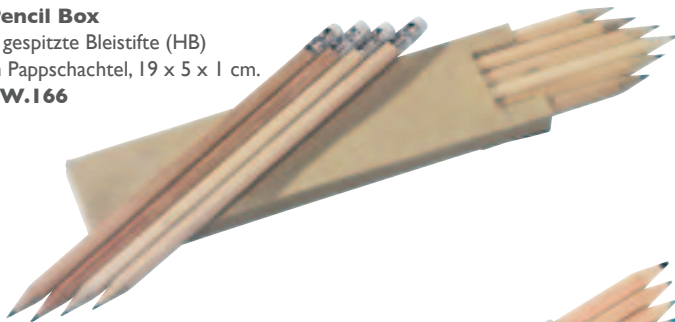

**Color Woody**

Riesenbuntstift gefüllt mit Holzfarbstiften.

**SW.162** 6 Holzfarbstifte  
ø 3 cm, 14 cm hoch

**SW.163** 12 Holzfarbstifte  
ø 4 cm, 25 cm hoch

**Sixcolor**

6 Holzfarbstifte in Pappschachtel.

**SW.161** 9,2 x 4,5 x 1 cm

**Color-Roll**

24 Holzfarbstifte, Spitzer und Radiergummi im Pappköcher, ø 5,5 x 10,6 cm.

**SW.159**

**Colorpack**

12 Holzfarbstifte in Pappschachtel, 11,3 x 9,1 x 1 cm.

**SW.160**

**Pencil Box**

6 gespitzte Bleistifte (HB) in Pappschachtel, 19 x 5 x 1 cm.

**SW.166**

**Natural**

6 Holzfarbstifte in Pappschachtel, 18 x 4,5 x 1 cm.

**SW.167**

**MeMo**

Abwischbare magnetische Pinnwand, mit Stift und Magnet, 34 x 19,5 x 1,2 cm.

**SW.172**

**Lini Box**

12 Holzfarbstifte, Spitzer und Lineal mit Holzkästchen, 20,8 x 4,4 x 3 cm.

**SW.164**

**„Lineal“**

Holzlineal mit Metallkante, Länge 30 cm.

**SW.168**