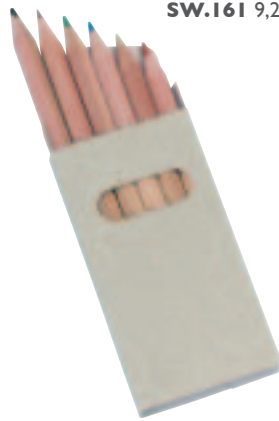

**Color Woody**

Riesenbuntstift gefüllt mit Holzfarbstiften.

**SW.162** 6 Holzfarbstifte  
ø 3 cm, 14 cm hoch

**SW.163** 12 Holzfarbstifte  
ø 4 cm, 25 cm hoch

**Sixcolor**

6 Holzfarbstifte in Pappschachtel.

**SW.161** 9,2 x 4,5 x 1 cm

**Color-Roll**

24 Holzfarbstifte, Spitzer und Radiergummi im Pappköcher, ø 5,5 x 10,6 cm.

**SW.159**

**Colorpack**

12 Holzfarbstifte in Pappschachtel, 11,3 x 9,1 x 1 cm.

**SW.160**

**Pencil Box**

6 gespitzte Bleistifte (HB) in Pappschachtel, 19 x 5 x 1 cm.

**SW.166**

**Natural**

6 Holzfarbstifte in Pappschachtel, 18 x 4,5 x 1 cm.

**SW.167**

**MeMo**

Abwischbare magnetische Pinnwand, mit Stift und Magnet, 34 x 19,5 x 1,2 cm.

**SW.172**

**Lini Box**

12 Holzfarbstifte, Spitzer und Lineal mit Holzkästchen, 20,8 x 4,4 x 3 cm.

**SW.164**

**„Lineal“**

Holzlineal mit Metallkante, Länge 30 cm.

**SW.168**