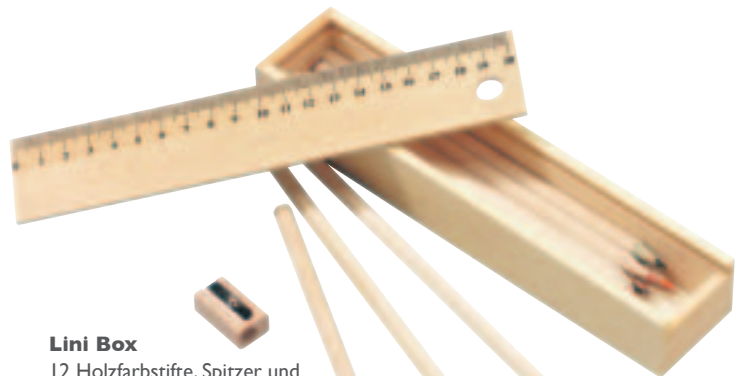

**Pencil Box**

6 gespitzte Bleistifte (HB) in Pappschachtel, 19 x 5 x 1 cm.

**SW.166**

**Natural**

6 Holzfarbstifte in Pappschachtel, 18 x 4,5 x 1 cm.

**SW.167**

**MeMo**

Abwischbare magnetische Pinnwand, mit Stift und Magnet, 34 x 19,5 x 1,2 cm.

**SW.172**

**Lini Box**

12 Holzfarbstifte, Spitzer und Lineal mit Holzkästchen, 20,8 x 4,4 x 3 cm.

**SW.164**

**„Lineal“**

Holzlineal mit Metallkante, Länge 30 cm.

**SW.168**